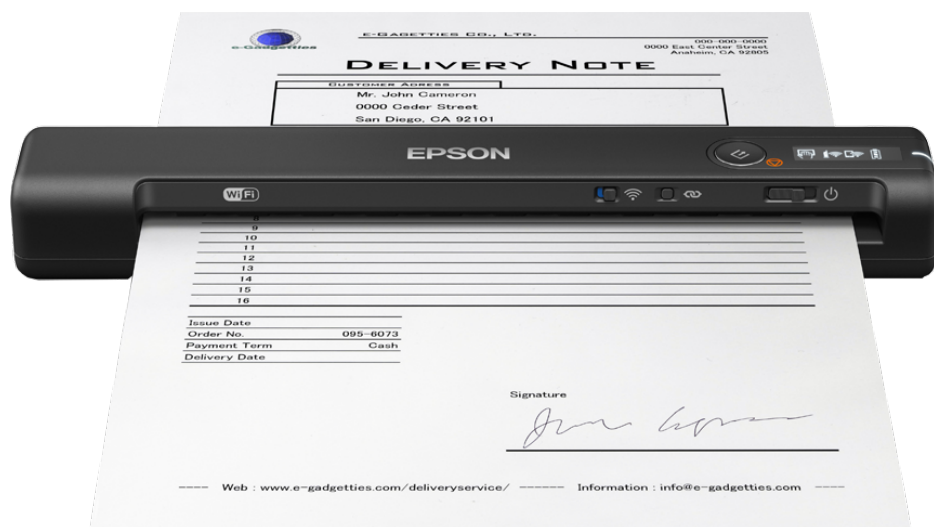

# WorkForce ES-60W

DATASHEET / BROCHURE

Oavsett var du befinner dig kan du skanna dokument enkelt till sökbara PDF-filer med Epsons minsta mobila skanner, inklusive Wi-Fi-anslutning och batteridrift.

Dess utrymmesbesparande design gör ES-60W enkel att använda, installera och transportera och kan användas utan en strömkälla, vilket gör det enkelt att hålla sig organiserad överallt där skanning krävs. Den upptäcker om den befinner sig i trådlös eller USB-läge – inget ingrepp krävs. Den är perfekt för miljöer med begränsat utrymme där en enkel skanningslösning krävs. Anslut enkelt till en telefon, surfplatta eller bärbar dator.

## Skanna överallt

ES-60W har inbyggt Wi-Fi och batteri med LCD-panel och ger verklig mobilitet att skanna var som helst, med en hastighet på bara 4 sekunder per sida. Vid full laddning kan du skanna upp till 300 sidor utan behov av en strömkälla.

## Ytterst välorganiserad

Epsons nya ScanSmart-programvara gör det enkelt för alla att skanna hur de vill, vilket ger ett enkelt, stegvist skanningsförfarande. Användarna kan spara och skicka filer i vanliga format som PDF, JPEG, TIFF och många fler. Kontinuerlig skanning med automatisk matning snabbar upp skanningen, samtidigt som CIS-sensorn ger omedelbar skanning utan uppvärmningstid. Den nya LCD-panelen gör det enkelt att definiera jobbaktiviteter när du arbetar på distans.

## Flexibel

Möjligheten att skanna många olika typer av dokument och media gör denna modell till en pålitlig tillgång. Den hanterar papper från 35 gsm till 270 gsm samt papper upp till 1,8 meter långa.