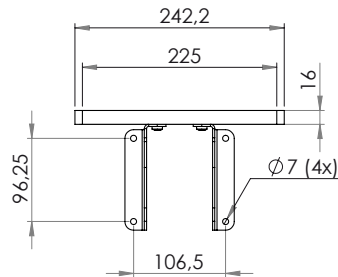

SMS X CONFERENCE CAMERA SHELF WALL

INFO

- Färg: Vit
- Maxlast: 8 kg
- Mått: 242x253 mm (bruksyta på hyllplan).
- Vägghalterad hylla för placering av codec, codec/videokamera eller annan elektronisk konferensutrustning.
- Komplet med hyllplan, konsol och beslag för enkel montering direkt på vägg. Placeras med fördel i närheten av skärminstallation/videokonferensutrustning/skärm.
- Både hylla och konsol är vitlackerade och i hög finish.

ART. NO

PD300012-P0

BESKRIVNING

SMS X Conference Camera Shelf Wall

SMART MEDIA SOLUTIONS

www.SmartMediaSolutions.se