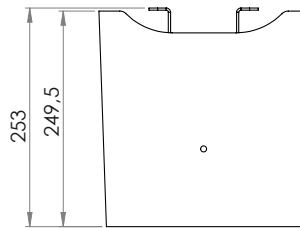

Både hylla och konsol är vitlackerade och i hög finish.

Maxbelastning: 8 kg.

SMS X CONFERENCE CAMERA SHELF WALL

INFO

- Färg: Vit
- Maxlast: 8 kg
- Mått: 242x253 mm (bruksyta på hyllplan).
- Vägghalterad hylla för placering av codec, codec/videokamera eller annan elektronisk konferensutrustning.
- Komplet med hyllplan, konsol och beslag för enkel montering direkt på vägg. Placeras med fördel i närheten av skärminstallation/videokonferensutrustning/skärm.
- Både hylla och konsol är vitlackerade och i hög finish.

ART. NO

PD300012-P0

BESKRIVNING

SMS X Conference Camera Shelf Wall

SMART MEDIA SOLUTIONS

www.SmartMediaSolutions.se