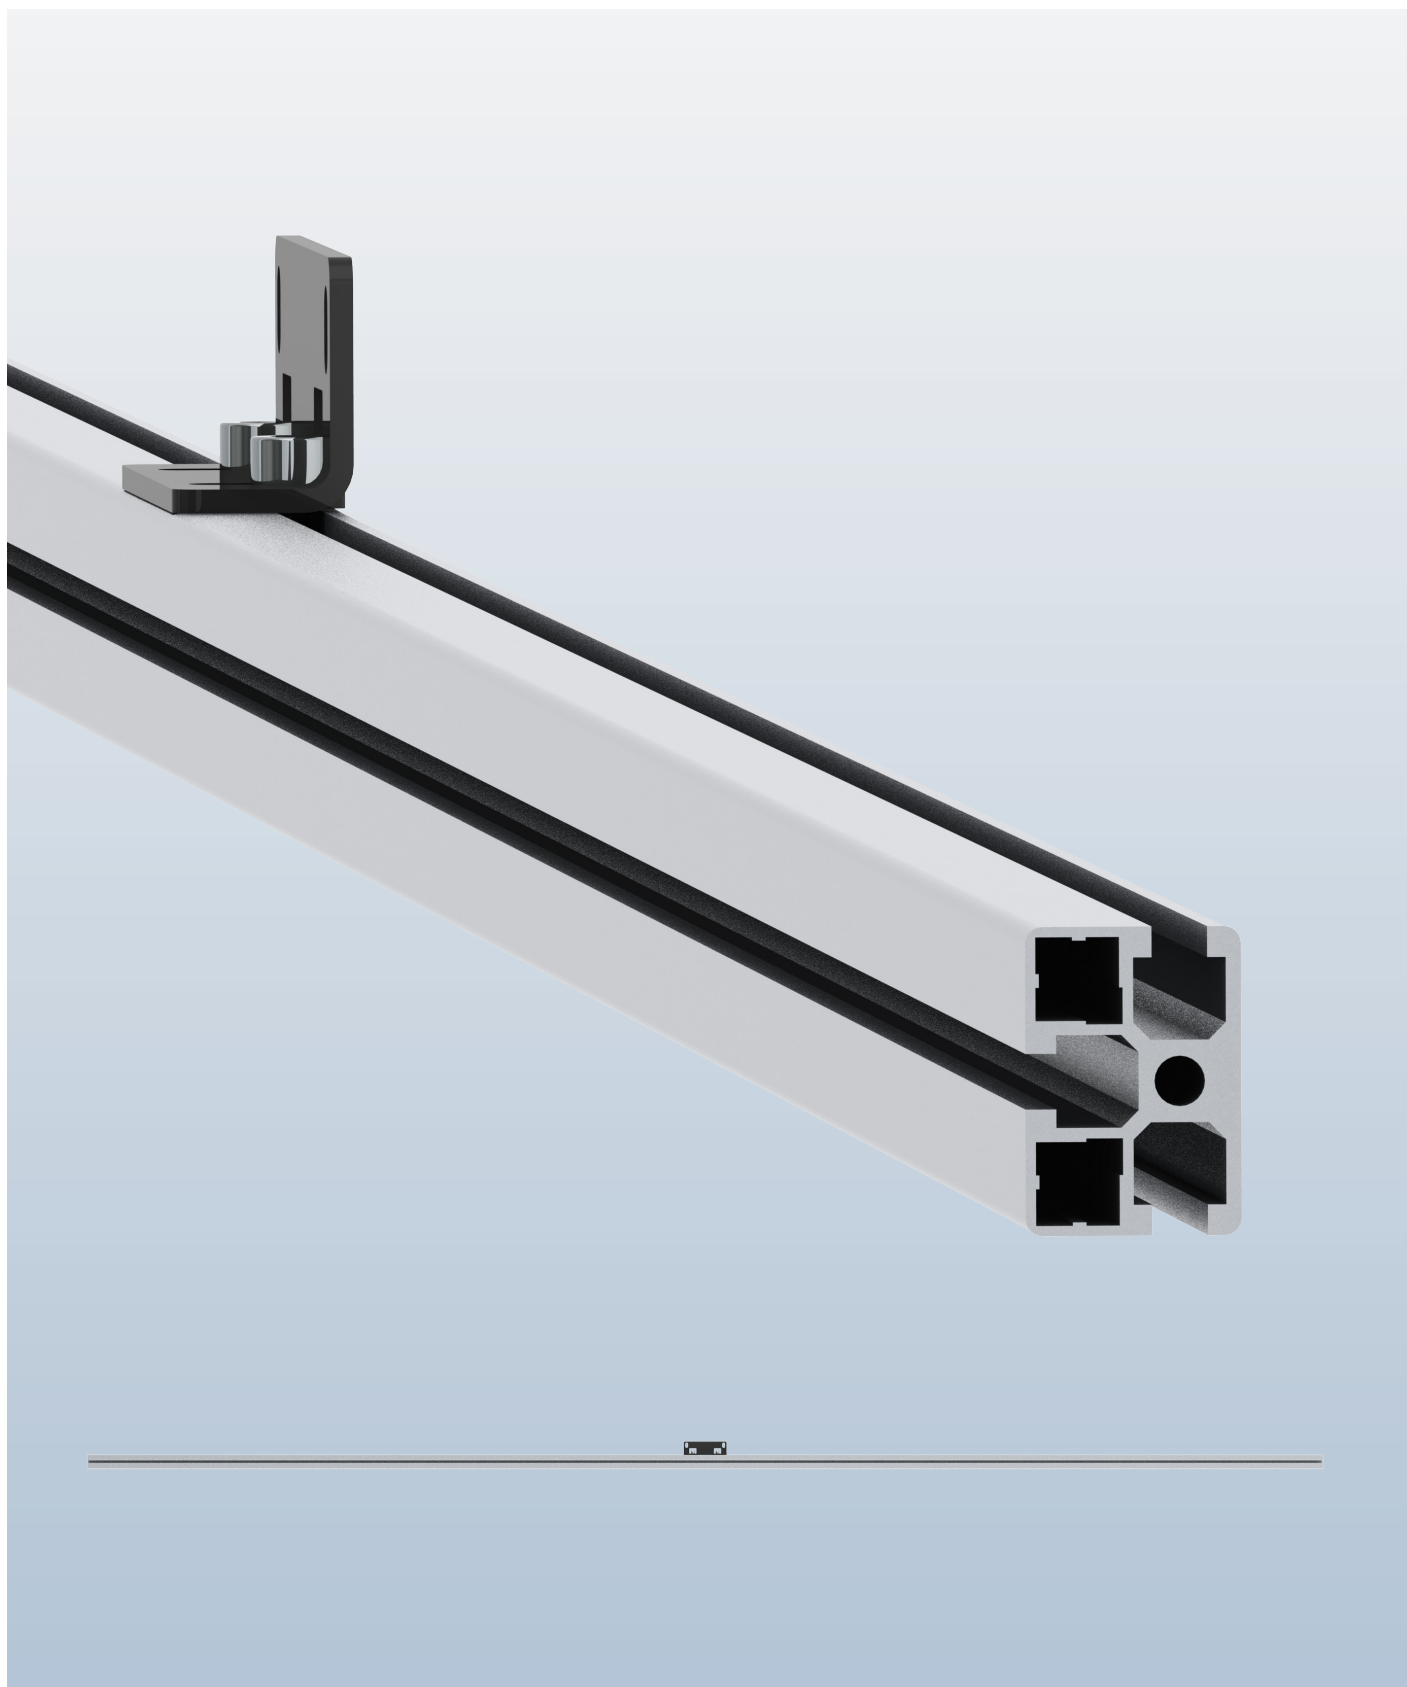

SMS MULTI DISPLAY WALL PILLAR

Extra snabb och exakt montering av videorad.

Med ett enda långt fäste istället för flera små, kan du snabbare montera dina SMS Multi Display Wall-moduler på en perfekt linjerad rad. Du som behöver sätta fästskruvarna i väggbalkar, har ytterligare en fördel i att ett längre fäste täcker upp fler balkar

och därmed gör det enklare att pricka tillräckligt många för en säker montering. Produkten består av två skenor à 2000 mm på vilka Multi Display Wall-moduler monteras utifrån behov. Profilerna går bra att kapa och kombinera. Helt i aluminium.

INFO

- Färg: Aluminium
- Varje paket innehåller två st 2000 mm långa pelare.
- Pelarna kan kapas till önskad längd.
- Förenklar montering av Multi Display Wall-serien. Väggbeslag samt ändavslut ingår i Multi Display-artiklarna.

ART. NR
PW010006

BESKRIVNING
SMS Multi Display Wall Pillar

Obs! Det är viktigt att använda alla de beslag som ingår i de Multi Display-väggfästen som används med produkten, detta för att säkerställa hållfastheten/bärigheten.