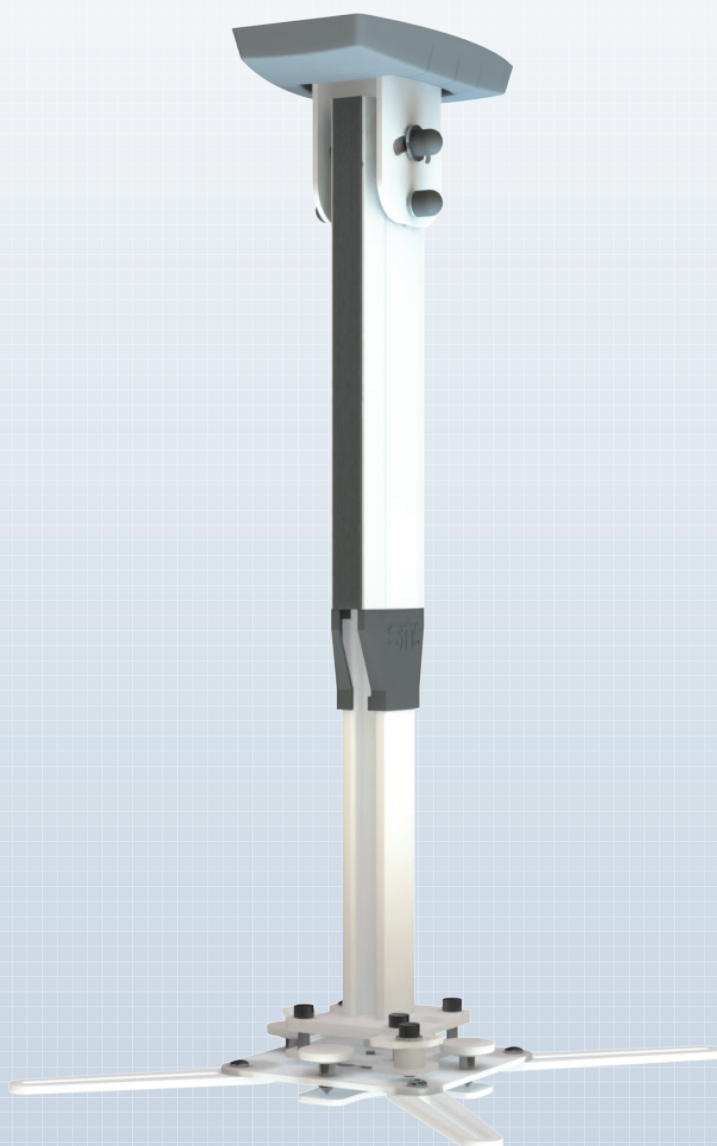

SMS PROJECTOR PRECISION CM V

Håller tunga projektorer i rätt läge på valfri höjd.

Dra ut teleskoparmen till valfri längd och ställ in bilden enkelt och exakt med hjälp av den sinnrika leden som håller tyngre projektorer stabilt fixerade i valt läge. Finjusteringen, även tilt, görs utan verktyg direkt på projektorfästet. Detta minimerar behovet av bildjustering via projektorn och ger påtagligt enklare och snabbare installation. Kablage döljs i pelarens kabelgömma. Levereras med en universalsläde som passar de flesta tyngre projektorer. En mycket stabil lösning som dessutom är lättservad. Finns i fyra utföranden som i fullt utdraget läge mäter 535/735/1235/1735 mm. Maxlast: 20 kg. Färg: vit.

FRÅGOR & SVAR

Vad är fördelarna med SMS Precision CM V?

En av få produkter som bär tunga projektorer stadigt, samtidigt som det erbjuder stora justeringsmöjligheter.

Passar stativet min takhöjd?

Stativet finns i fyra längder med teleskoparm som ger stor flexibilitet.

INFO

- Färg: Vit
- Maxvikt projektor: 20 kg
- Minimumvikt projektor: kan variera beroende på hålbilden på projektorns undersida.
- Längd: 385-535, 485-735, 735-1235 och 1235-1735 mm.
- Vikt: 2,5 - 4 kg, beroende på stativets längd.
- Finjustering: finjusteringen görs helt utan verktyg.
- SMS Projector Precision M Unislide, PP100250, inkluderas i paketet.
Den har fyra långa och två korta armar.

Ingår: SMS Projector Precision M Unislide