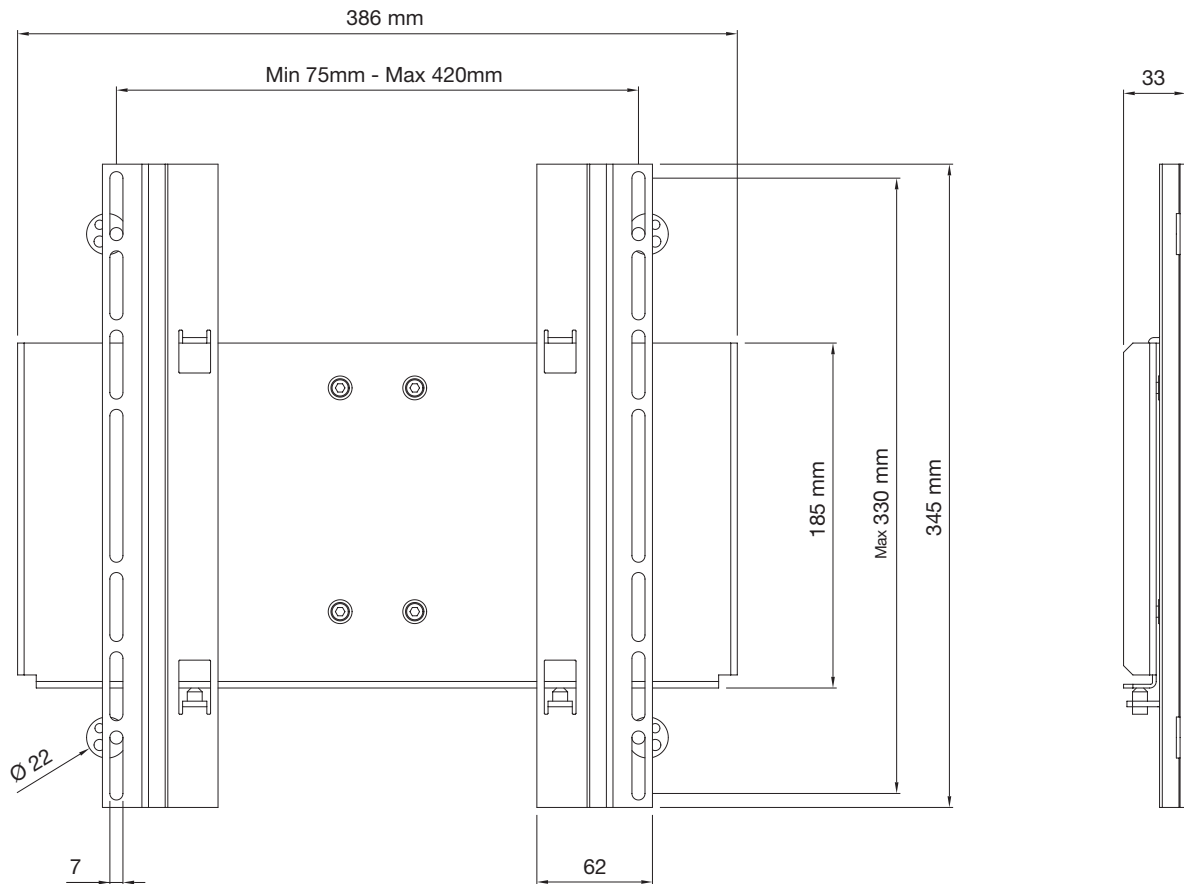

## INFO

- Färg: Silver
- Max last: 30kg
- Vikt: 2,5 kg
- Storlek hål: M4,M5,M6,

ART. NO  
FS010024

BESKRIVNING  
Flatscreen M Unislide Silver

Övrigt: På vår hemsida [ww.sms.safebrackets.se](http://ww.sms.safebrackets.se) kan du se en lista på vilka skärmar som passar till SMS Flatscreen M Unislide. Kontakta oss om du inte hittar din skärm på listan.

## PASSAR VESA STANARD:

75x75/100x100/100x200/200x200/400x200 mm  
OCH SKÄRMAR MED MAX HÅLBILD: 420x330 mm

[www.SmartMediaSolutions.se](http://www.SmartMediaSolutions.se)