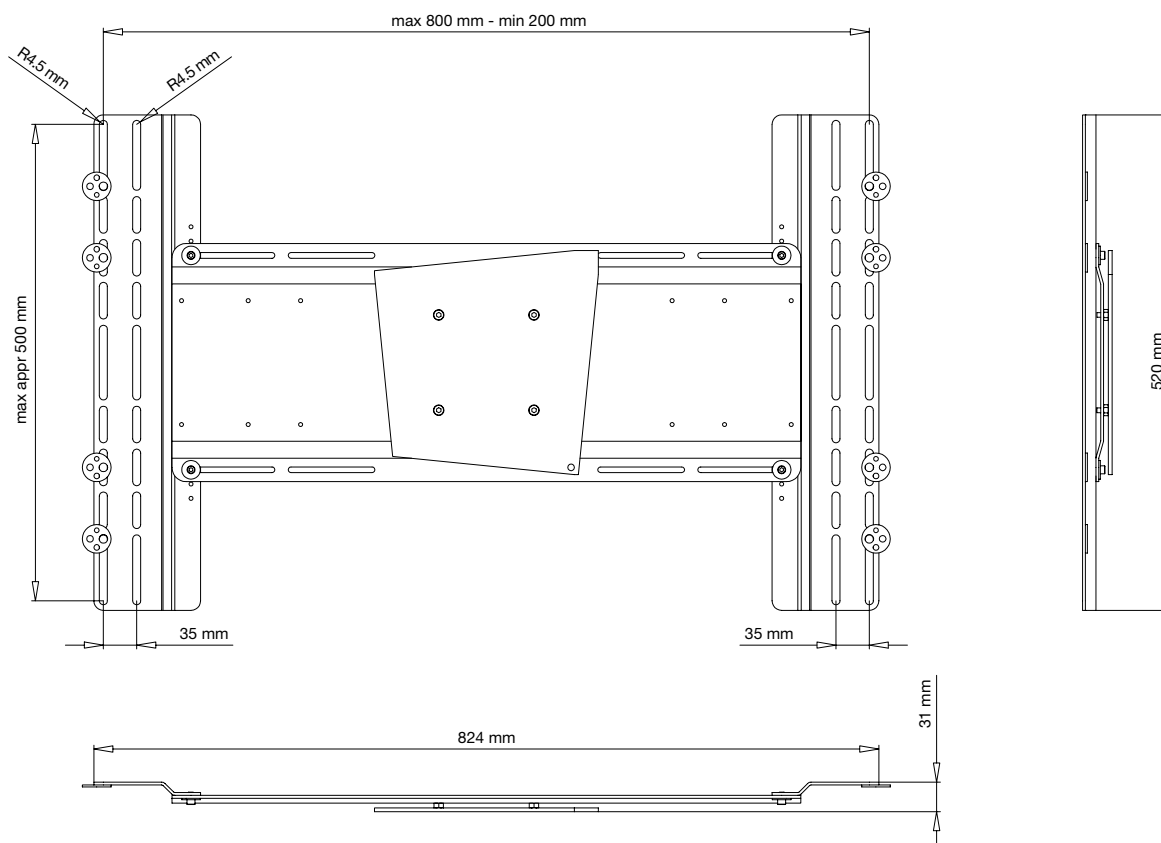

SMS FLATSCREEN H UNISLIDE

INFO

- Färg: Silver eller svart.
- Max last: 50 kg
- Vikt: 7 kg
- Max hålbild på skärm: 800 mm (B) och 500 mm (H).

Tillbehör: Förlängare/extensions för för skärmar med hålbilder mellan 800-1150 mm (B).

Passar Vesa standard: 200x200/400x200/400x400/600x200/600x400/800x400 och skärmar med max hålbild: 800x500 mm.

Denna släde fungerar endast på den gamla Flatscreen H-serien. På den nya serien behöver du en annan släde.
Se andra släd-kombinationer på sidan 1:U5

Övrigt: På vår hemsida www.smartmediasolutions.se kan du se en lista på vilka skärmar som passar till SMS Flatscreen H Unislide.
Kontakta oss om du inte hittar din skärm på listan.

ART. NO

PL210201
PL210202

BESKRIVNING

SMS Flatscreen H UniSlide Black
SMS Flatscreen H UniSlide Silver

TILLVAL

PL210203
PL210204

Extensions Black
Extensions Silver

SMART MEDIA SOLUTIONS

www.SmartMediaSolutions.se