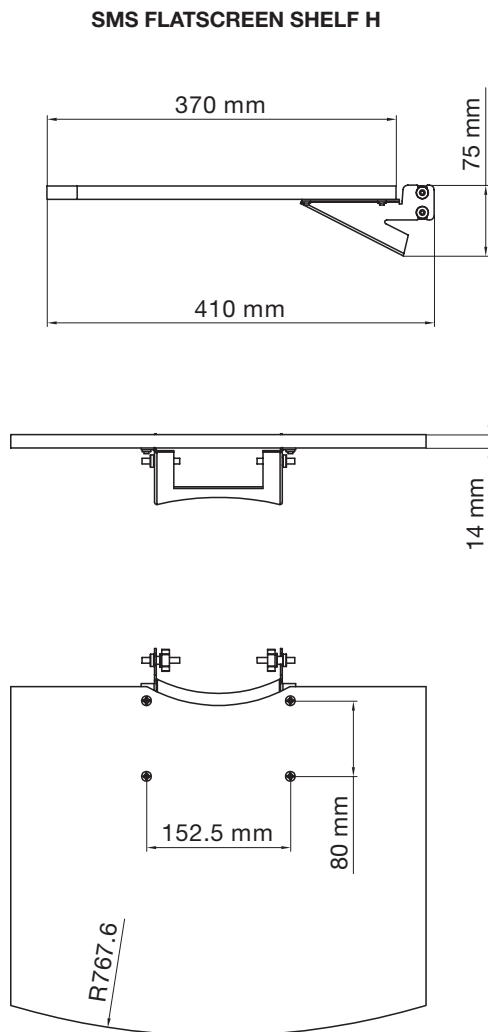

SHELVES (HEAVY)

INFO

- Färg: Grå, svart, björk, bok och plexiglas.
- Max last: 12 kg

Övrigt: Konsolen ingår i stativet.

Hyllan kan höjas och sänkas steglöst utmed pelaren.

ART. NO

SU010020
SU010021
SU010023
SU010024
SU010025
SU010026

BESKRIVNING

SMS Flat shelf H Black incl Consol
SMS Flat shelf H Grey incl Consol
SMS Flat shelf H Beech incl Consol
SMS Flat shelf H Birch incl Consol
SMS Flat shelf H Plexi incl Consol
SMS Flat shelf H Plexi XL incl Consol

SMART MEDIA SOLUTIONS

www.SmartMediaSolutions.se