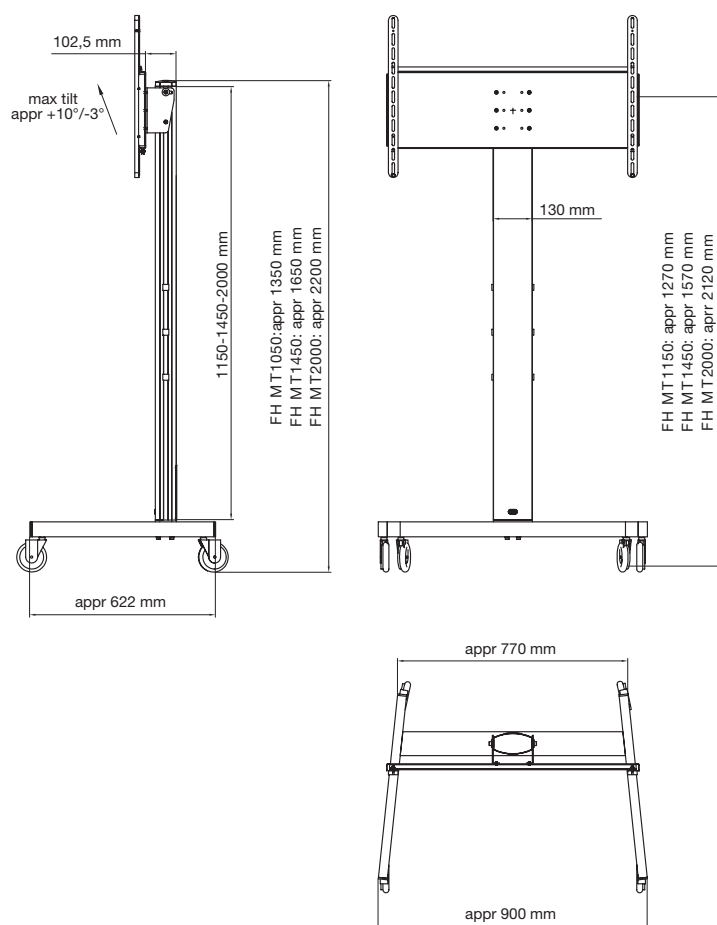

Tillbehör: Hyllor (sid 6:S2). Base Shelf (sid 6:S1). SMS Flatscreen H2 Unislide om man vill ha fler skärmar på stativet.

Erfordrar universalsläde: SMS Flatscreen H2 Unislide (ingår, sidan 1:U4). Passar Vesa standard: 200x100/200x200/400x200/400x400/600x200/600x400/800x400 och skärmar med max hålbild: 800x500 mm.

OBSERVERA: SMS Flatscreen H Unislide är **EJ** kompatibelt med detta stativ. Se andra slädkombinationer på sidan 1:U5.

ART. NO

PL031020EU	SMS Flatscreen FH MT1150 Black EU
PL031020	SMS Flatscreen FH MT1150 Black
PL031021EU	SMS Flatscreen FH MT1150 A/S EU
PL031021	SMS Flatscreen FH MT1150 A/S
PL031022EU	SMS Flatscreen FH MT1450 Black EU
PL031022	SMS Flatscreen FH MT1450Black
PL031023EU	SMS Flatscreen FH MT1450A/S EU
PL031023	SMS Flatscreen FH MT1450A/S
PL031024EU	SMS Flatscreen FH MT2000 Black EU
PL031024	SMS Flatscreen FH MT2000 Black
PL031025EU	SMS Flatscreen FH MT2000 A/S EU
PL031025	SMS Flatscreen FH MT2000 A/S

BESKRIVNING

Beteckningen EU visar att det stativet har en EI-kontakt med tre uttag inbyggd i pelaren. Utan beteckning visar att stativet levereras utan kontakt.

SMART MEDIA SOLUTIONS

www.SmartMediaSolutions.se