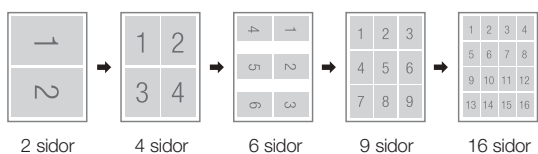

Maximala utskriftsfinesser

Duplex: Öka effektiviteten med automatisk dubbelsidig utskrift – en finess som är standard på ML-3470 serien. Med ett enkelt knapptryck gör du dina dubbelsidiga dokument och väljer hur du vill skriva ut dem, exempelvis med lång- eller kortsida. Med duplexutskrifter sparar du papper vilket ger tunnare dokumentbuntar som både tar mindre plats att lagra och väger mindre.

Klonade utskrifter: Skriv ut flera kopior av ett dokument eller ett foto på en A4-sida. Du behöver varken klippa och klistra eller skriva ut flera gånger. Med klonade utskrifter kan du skriva ut upp till 16 bilder på en och samma sida i precis den storlek du önskar.

Bookletutskrift: Med ML-3470 serien kan du enkelt och effektivt göra bookletutskrifter.

Affischutskrift: Skapa en stor affisch med affischutskrift. Du kan utgå från vilket format som helst och skriva ut en proportionerlig affisch i valfri storlek. Utskrifterna skrivs ut över flera sidor och sätts samman kant i kant så att motivet blir perfekt.

tänk dig ekonomiska fördelar
och ett effektivt nätverk

Effektivt ekonomiskt verktyg

Exklusiva Samsung-finesser gör det enkelt att öka produktionen och samtidigt sänka kostnaderna. Tryck bara på Toner Save-knappen så sparar du upp till 40% toner medan du fortfarande producerar utskrifter med hög kvalitet. Med ett tryck på duplexknappen får du dubbelsidiga utskrifter vilket sparar både tid och papper. Och med högkapacitetstoner, som räcker upp till hela 10.000 A4-sidor, kan du skriva ut omfattande dokument och trycksaker enkelt och ekonomiskt.

Maximala administrationsverktyg för nätverket

SyncThru™ Web Admin Service