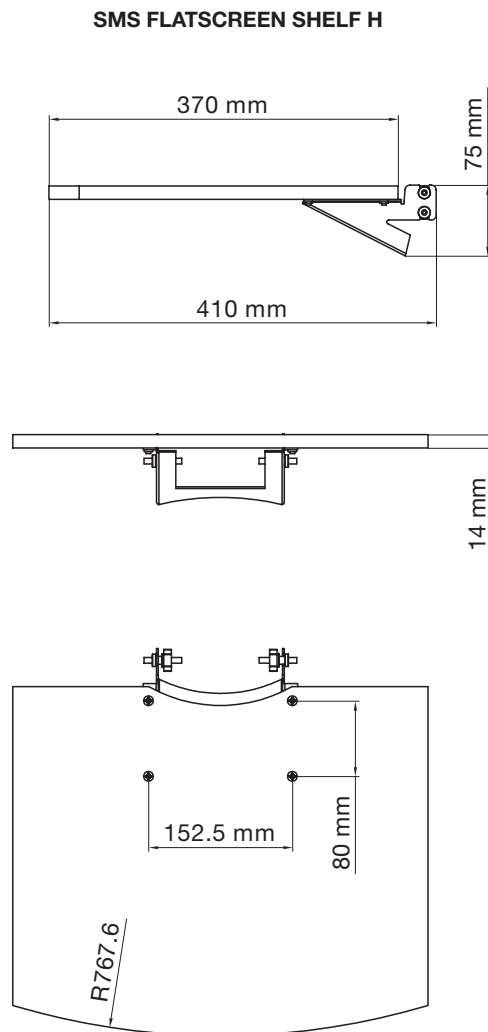

SHELVES (HEAVY)

INFO

- Färg: Grå, svart, björk, bok och plexiglas.
- Max last: 12 kg

Övrigt: Konsolen ingår i stativet.

Hyllan kan höjas och sänkas steglöst utmed pelaren.

ART. NO

SU010020
SU010021
SU010023
SU010024
SU010025
SU010026

BESKRIVNING

SMS Flat shelf H Black incl Consol
SMS Flat shelf H Grey incl Consol
SMS Flat shelf H Beech incl Consol
SMS Flat shelf H Birch incl Consol
SMS Flat shelf H Plexi incl Consol
SMS Flat shelf H Plexi XL incl Consol

SMART MEDIA SOLUTIONS

www.SmartMediaSolutions.se