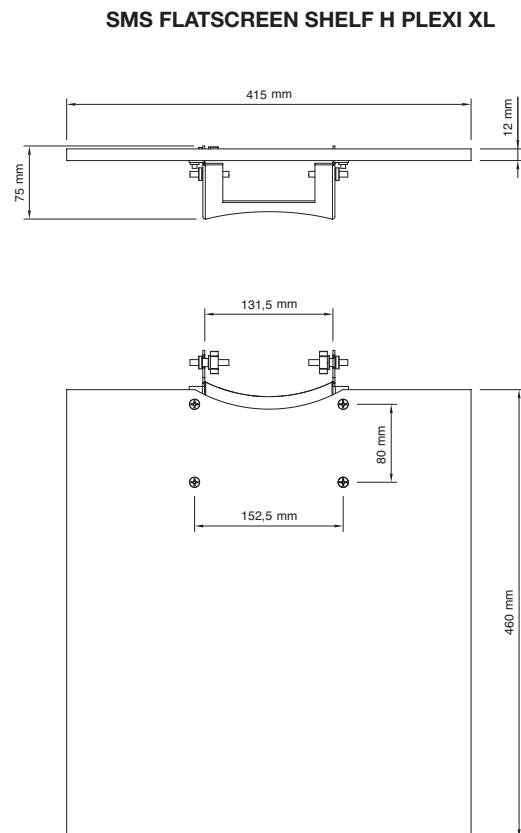

SHELVES (HEAVY)

INFO

- Färg: Grå, svart, björk, bok och plexiglas.
- Max last: 12 kg

Övrigt: Konsolen ingår i stativet.

Hyllan kan höjas och sänkas steglöst utmed pelaren.

ART. NO

SU010020
SU010021
SU010023
SU010024
SU010025
SU010026

BESKRIVNING

SMS Flat shelf H Black incl Consol
SMS Flat shelf H Grey incl Consol
SMS Flat shelf H Beech incl Consol
SMS Flat shelf H Birch incl Consol
SMS Flat shelf H Plexi incl Consol
SMS Flat shelf H Plexi XL incl Consol

SMART MEDIA SOLUTIONS

www.SmartMediaSolutions.se