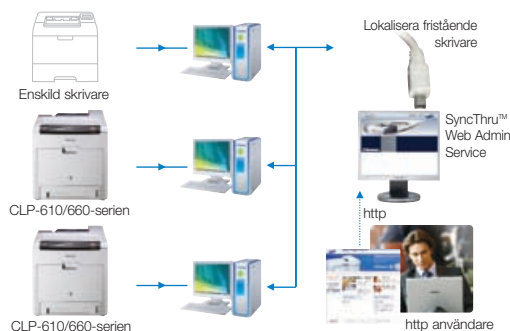

SyncThru™ Web Admin Service Plug-Ins

Genom att komplettera SyncThru™ Web Service med plug-ins, får den IT-ansvarige ett kraftfullare verktyg att fjärradministrera skrivare med. Även ej nätverksanslutna skrivare kan administreras.

Driver management plug-in

Med SyncThru™ kan man fjärrinstallera drivrutiner och administrera nätverksskrivare.

Plug-in för rapportgenerering

SyncThru™ administrerar informationen och assisterar rapportgenereringen

Kundens lokala nätverk

Plug-in för att lokalisera ej nätverksanslutna skrivare

SyncThru™ lokaliserar och administrerar skrivare som ej är anslutna direkt på nätverket.

Administrationslösningar för förbrukning