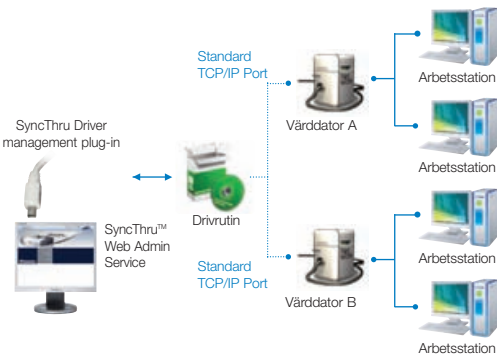

Genomtänkta administrationslösningar

SyncThru™ Web Admin Service

Det webbaserade administrationsverktyget SyncThru Web Admin Service låter den IT-ansvarige på företaget att exempelvis konfigurera skrivaren, kontrollera driften, upptäcka och åtgärda fel när problem uppstår och på ett säkert sätt ändra inställningar utan att lämna skrivbordet.

Snabb lösning för administration av nätverket

Uppdatering av skrivarens firmware

Kontrollera skrivarna i nätverket

Fjärrkonfigurering och övervakning av nätverks-skrivare

Ändringar kan göras av auktoriserad användare (lösenord)

SyncThru™ Web Admin Service Plug-Ins

Genom att komplettera SyncThru™ Web Service med plug-ins, får den IT-ansvarige ett kraftfullare verktyg att fjärradministrera skrivare med. Även ej nätverksanslutna skrivare kan administreras.

Driver management plug-in

Med SyncThru™ kan man fjärrinstallera drivrutiner och administrera nätverksskrivare.

Plug-in för rapportgenerering

SyncThru™ administrerar informationen och assisterar rapportgenereringen