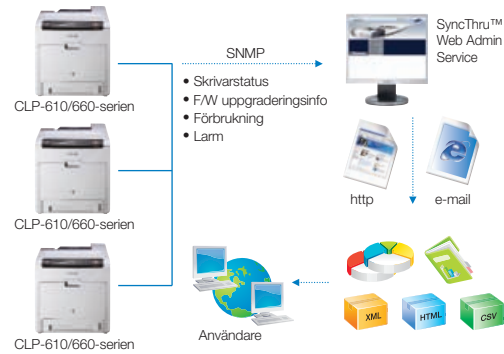

SyncThru™ Web Admin Service Plug-Ins

Genom att komplettera SyncThru™ Web Service med plug-ins, får den IT-ansvarige ett kraftfullare verktyg att fjärradministrera skrivare med. Även ej nätverksanslutna skrivare kan administreras.

Driver management plug-in

Med SyncThru™ kan man fjärrinstallera drivrutiner och administrera nätverksskrivare.

Plug-in för rapportgenerering

SyncThru™ administrerar informationen och assisterar rapportgenereringen

Kundens lokala nätverk

Plug-in för att lokalisera ej nätverksanslutna skrivare

SyncThru™ lokaliserar och administrerar skrivare som ej är anslutna direkt på nätverket.

Administrationslösningar för förbrukning