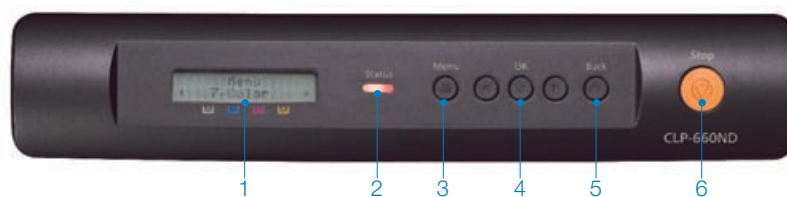

Kontrollpanelens komponenter

1. Display 2. Status LED 3. Meny 4. OK 5. Tillbaka 6. Stopp

En snabbtitt på serien

		CLP-610ND	CLP-660N	CLP-660ND
Utskriftshastighet	Svartvitt	Upp till 20 A4/min	Upp till 24 A4/min	Upp till 24 A4/min
	Färg	Upp till 20 A4/min	Upp till 24 A4/min	Upp till 24 A4/min
Minne	Standard	128MB	128MB	128MB
	Maximalt	384MB	640MB	640MB
Duplex		Inbyggd	Tillbehör	Inbyggd