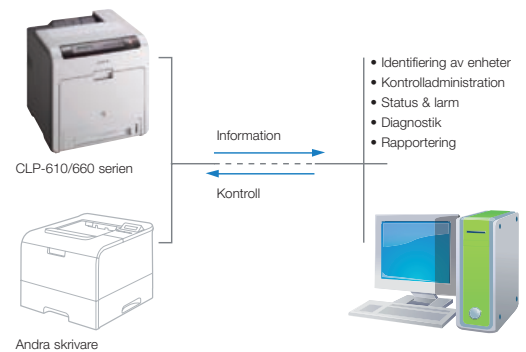

Korta ned tiden för avbrott

Minimera underhållet med praktiskt tonersystem

Rationell design ger enkelt underhåll

Samsung har minskat antalet tillbehör för CLP-610ND/660N/ND jämfört med andra skrivare. Många laserskrivare behöver 4 färgkassetter plus en trumma och en spilltonerbehållare* vilket kräver fler avbrott för service och längre tid då skrivaren står stilla. Samsungs innovativa design kräver endast 4 färgkassetter, vilket gör det enklare för dig att underhålla din färglaserskrivare.

* Spilltonerbehållaren är integrerad i överföringsbandet och båda byts då ut samtidigt. Tonerkassetterna inkluderar både toner och trumma för varje färg.

Genomtänkta administrationslösningar

SyncThru™ Web Admin Service

Det webbaserade administrationsverktyget SyncThru Web Admin Service låter den IT-ansvarige på företaget att exempelvis konfigurera skrivaren, kontrollera driften, upptäcka och åtgärda fel när problem uppstår och på ett säkert sätt ändra inställningar utan att lämna skrivbordet.