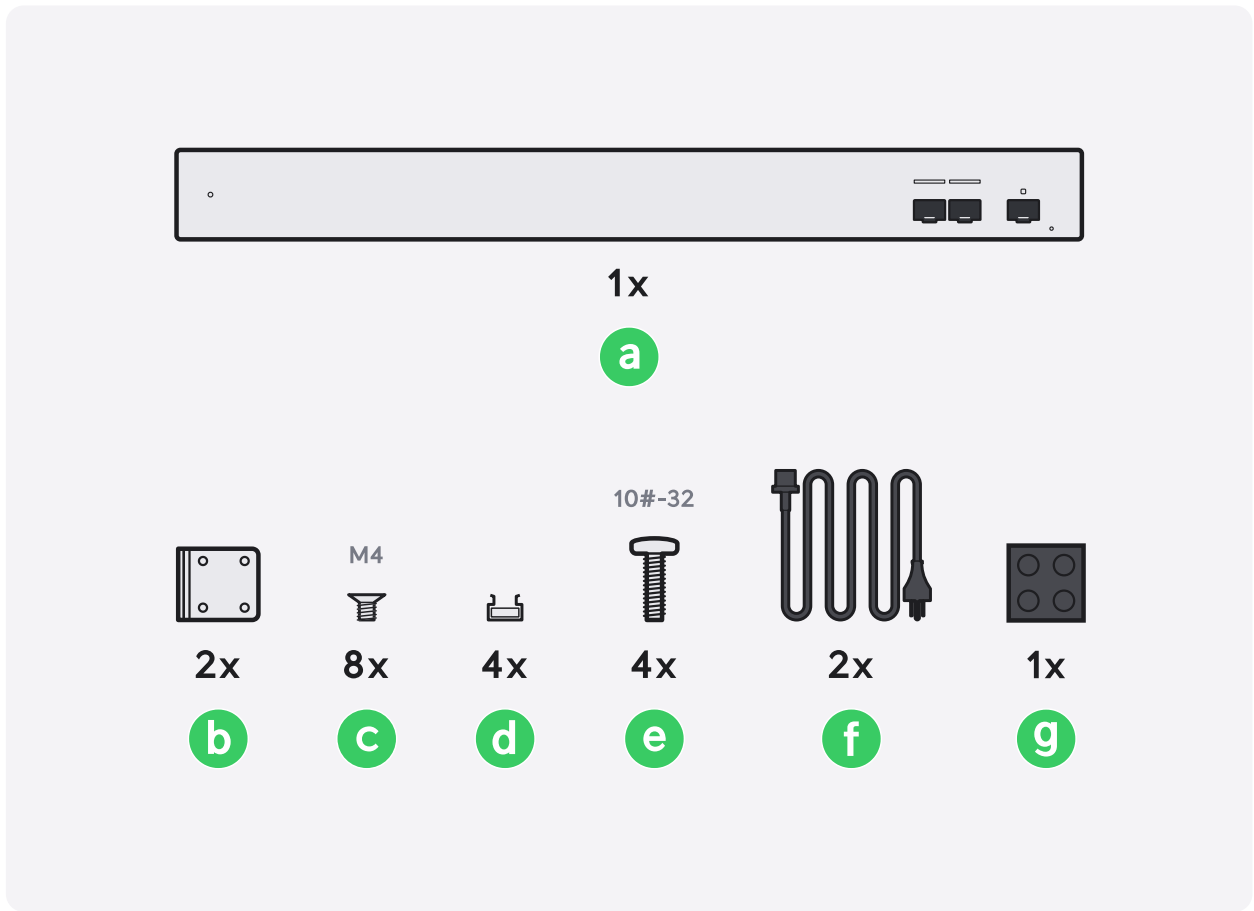

UniFi WAN Switch

1

1x

a

2x

b

M4

8x

c

2

4x

3

10#-32

4x

4

5