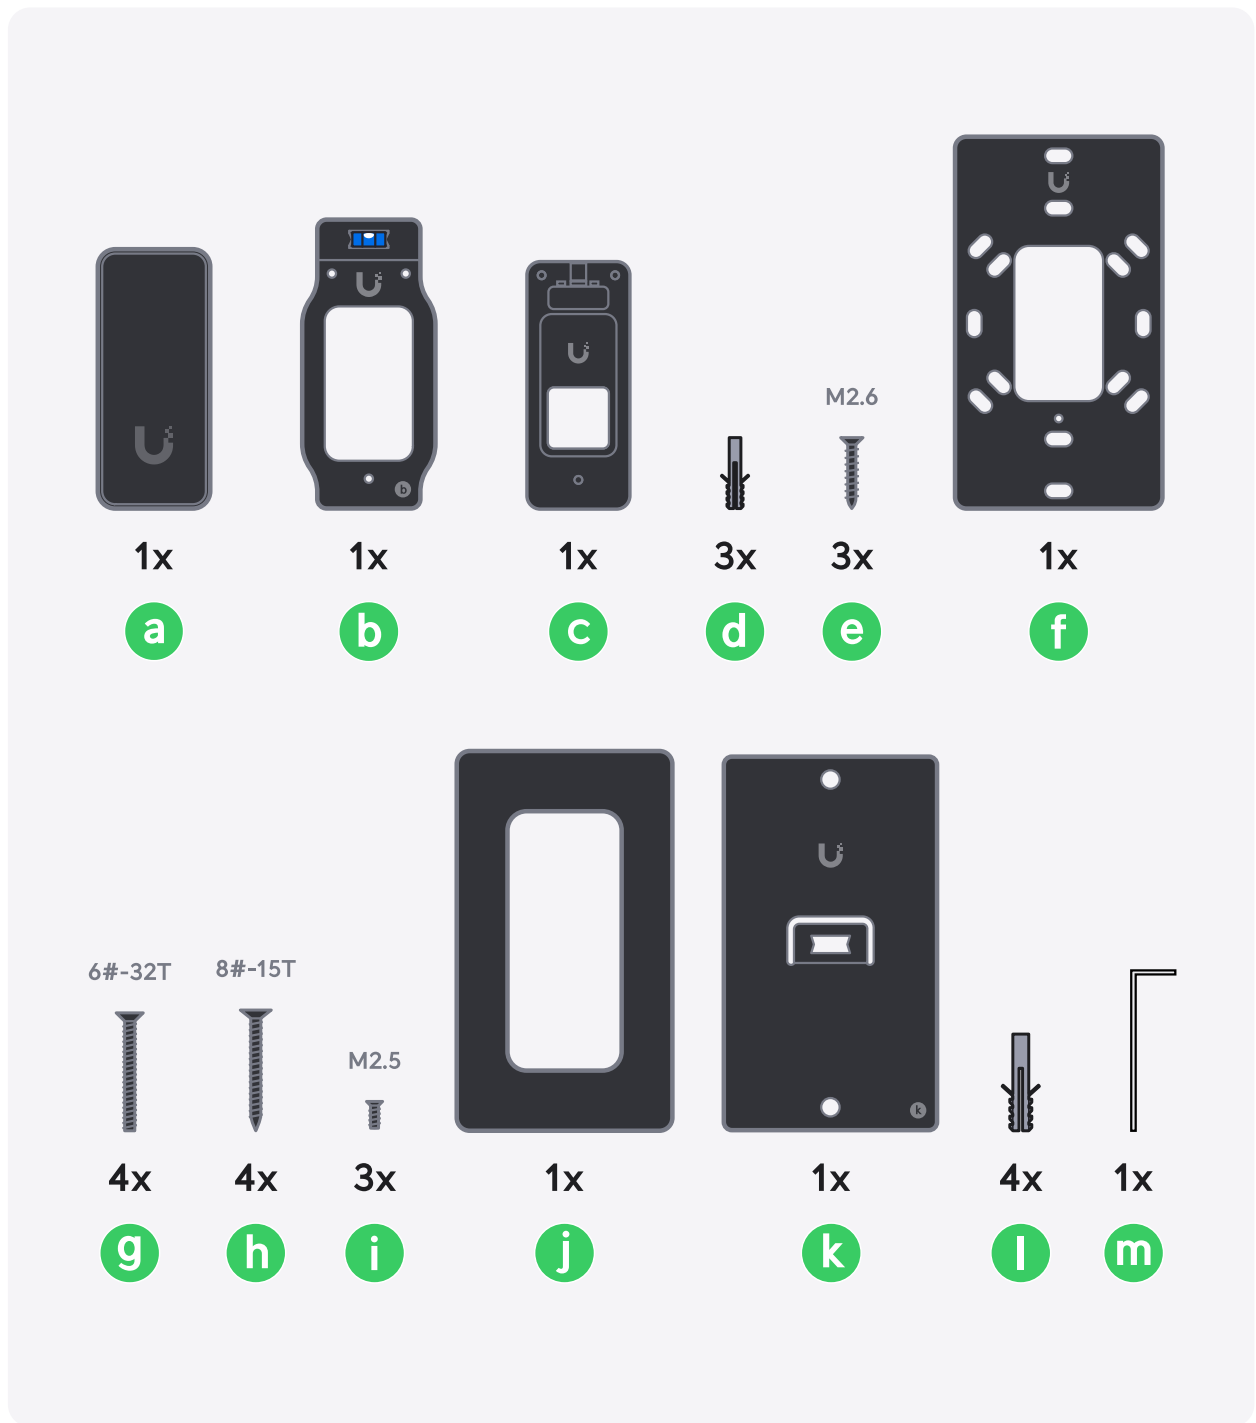

G2 Reader

C

D