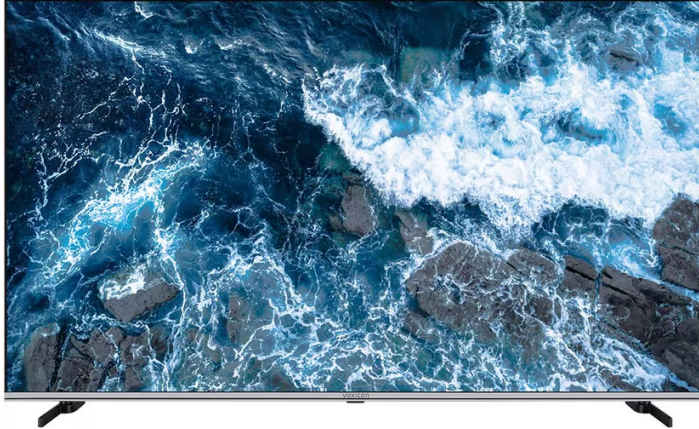

Voxicon VXV750UA 50" 4K LED ANDROID TV + CHROMECAST

Allmänt

Varumärke	Voxicon
Produktlinje	Uhd
Modell	50" UHD DLED 660

Display

Skärm diagonal	50 "
HD-typ	4K Ultra HD
Upplösning	3840 x 2160 pixels
Hög uppdateringsfrekvens	50 Hz
Skärmtyp	LED
LED-bakgrundsbelysning	Ja
Skärmform	Platt
Typ av LED-bakgrundsbelysning	Direct-LED
Native bildförhållande	16:9
Videolägen som stöds	HDR10+DOLBY VISION
Rörelse-interpoleringsteknik	MEMC
Grafikupplösningar som stöds	4k Ultra Hd
Ljusstyrka	350 cd/m ²
Standard uppdateringsfrekvens	50 Hz
Progressiv skanning	Ja
Svarstid (medel)	9.5 ms

Bildstorlek diagonalt	1270 mm
Diagonal skärmstorlek	127 cm
Kontrastförhållande (medel)	5000:1
Betraktningvinkel (horisontell)	178 °
Synfältsvinkel (vertikal)	178 °
Toppförhållande för ljusstyrka	72 %

TV tuner