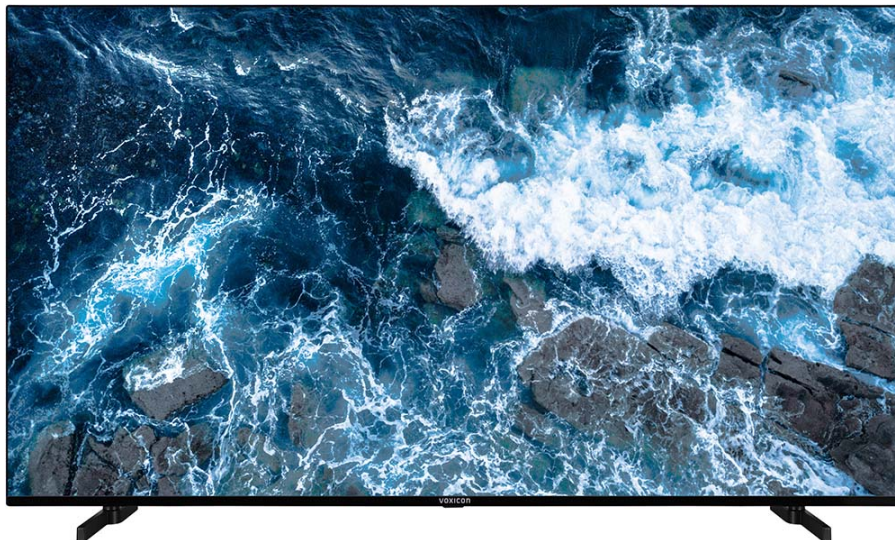

Voxicon VXV770UA 70" 4K LED Android TV + Chromecast

Allmänt

Varumärke	Voxicon
Modell	70660 DLED BMS

Display

Skärm diagonal	70 "
HD-typ	4K Ultra HD
Upplösning	3840 x 2160 pixels
Skärmtyp	LED
LED-bakgrundsbelysning	Ja
Skärmform	Platt
Typ av LED-bakgrundsbelysning	Direkt
Native bildförhållande	16:9
Ljusstyrka	350 cd/m ²
Progressiv skanning	Ja
Svarstid (medel)	8.5 ms
Kontrastförhållande (medel)	5000:1
Betraktningvinkel (horisontell)	178 °
Synfältsvinkel (vertikal)	178 °

TV tuner

Typ av tuner	Digital
Automatisk kanalsökning	

Antal kanaler	200 channels
---------------	--------------

Audio

Antal talare	2
--------------	---

Uteffekt (RMS)	10 W
----------------	------

Ljudutgångskanaler	2 channels
--------------------	------------