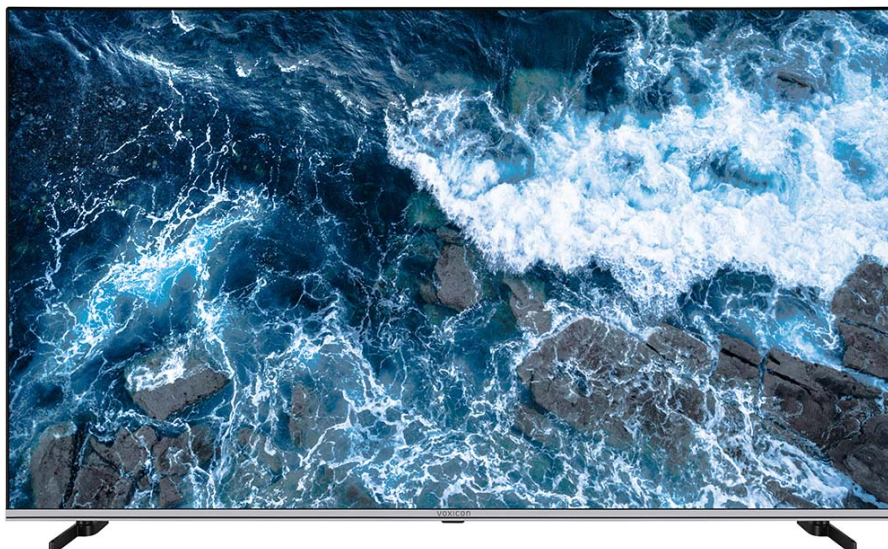

Voxicon VXV755UA 55" 4K LED Android TV + Chromecast

Allmänt

Varumärke	Voxicon
Modell	VXV755UA

Display

Skärm diagonal	55 "
HD-typ	4K Ultra HD
Upplösning	3840 x 2160 pixels
Skärmtyp	LED
LED-bakgrundsbelysning	Ja
Skärmform	Platt
Typ av LED-bakgrundsbelysning	Direkt
Native bildförhållande	16:9
Videolägen som stöds	
Grafikupplösningar som stöds	3840 x 2160
Ljusstyrka	350 cd/m ²
Progressiv skanning	Ja
Svarstid (medel)	9 ms
Kontrastförhållande (medel)	1300:1
Betraktningvinkel (horisontell)	178 °
Synfältsvinkel (vertikal)	178 °

TV tuner

Typ av tuner	Digital
Automatisk kanalsökning	
Antal kanaler	200 channels

Audio

Antal talare	2
Uteffekt (RMS)	20 W
Ljudutgångskanaler	2 channels
Equalizer tonkontroller	5
Förstärkt returkanal för audio (eARC)	Ja

Smart-TV

Smart-TV	Ja
Installerat operativsystem	Android TV

Nätverk

Wi-Fi	Ja
Nätverksansluten (Ethernet)	Ja
Bluetooth	Ja

Design

Produktens färg	Silver
VESA-fäste	Ja
Gränssnitt för panelmontering	200 x 200 mm
Rullbar skärm	Nej