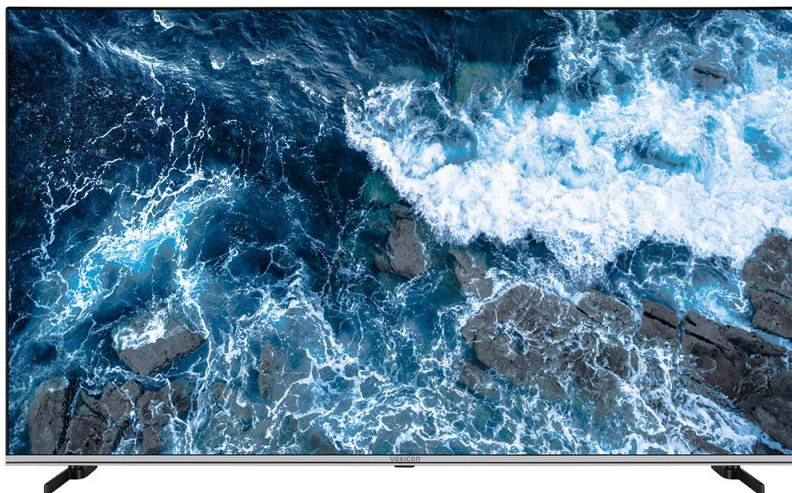

# Voxicon VXV743UA 43" 4K LED Android TV + Chromecast

## Allmänt

Varumärke	Voxicon
Produktlinje	Uhd
Modell	43" UHD DLED 660

## Display

Skärm diagonal	43 "
HD-typ	4K Ultra HD
Upplösning	3840 x 2160 pixels
Skärmtyp	LED
LED-bakgrundsbelysning	Ja
Skärmform	Platt
Typ av LED-bakgrundsbelysning	Direkt
Native bildförhållande	16:9
Videolägen som stöds	HDR10+DOLBY VISION
Rörelse-interpoleringsteknik	MEMC
Grafikupplösningar som stöds	4k Ultra Hd
Ljusstyrka	350 cd/m <sup>2</sup>
Progressiv skanning	Ja
Standard uppdateringsfrekvens	50 Hz
Svarstid (medel)	9.5 ms
Bildstorlek diagonalt	1092.2 mm