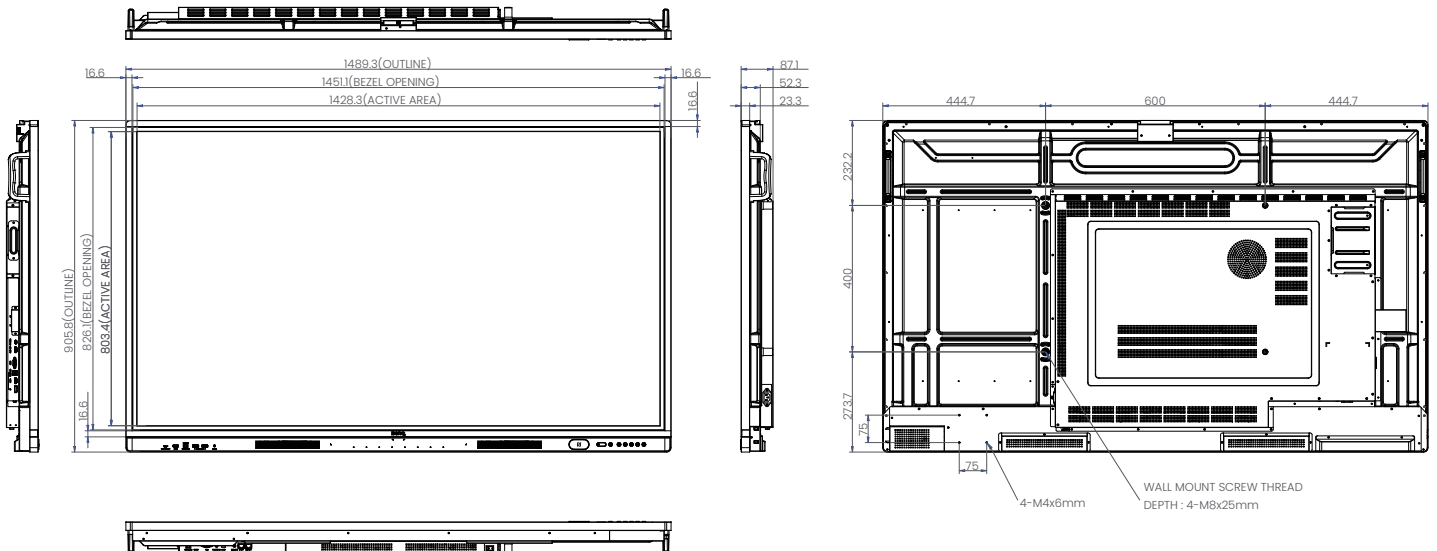

### TOP I/O CAMERA PORTS

## DIMENSIONS (MM)