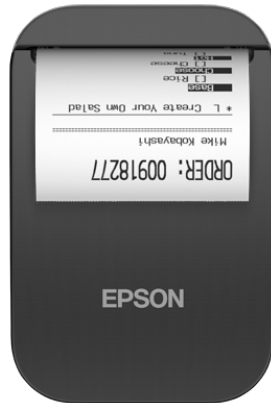

Epson TM-P20II (111): Receipt, Wi-Fi, USB-C, EU

Med Epsons 2-tums bärbara kvittoskrivare TM-P20II får du mångsidighet, anslutningsmöjligheter, användarvänlighet och hållbarhet på ännu högre nivå.

Epsons bärbara kvittoskrivare TM-P20II har en helt ny, ultralätt och snygg design och omfattar ett urval av nya och avancerade funktioner samt förbättrad hållbarhet. Den erbjuder enastående flexibilitet, tillförlitlighet, anslutningsmöjligheter och användarvänlighet och passar perfekt för krävande aktiva miljöer som detaljhandel, besöksattraktioner och fordonstillämpningar.

Den helt nya TM-P20II har enastående prestanda i en kompakt, snygg och ultralätt design och passar perfekt för alla som behöver mobila kvittoutskrifter. Den är dessutom godkänd för fordonstillämpningar och ännu mer robust än någonsin, med ökat stöttålighet och -skydd enligt IP54-standarderna och den kan enkelt monteras på ett bälte eller hängas över axeln. Tack vare dess USB-C-anslutning, såväl som stöd för "klassisk" Bluetooth 5.0 och lägen med låg strömförbrukning, erbjuder den utmärkt räckvidd, sömlös parkoppling och tillförlitlig batteritid. Wi-Fi 5-funktionen innebär att den erbjuder utmärkta trådlösa prestanda, tillsammans med ett Wi-Fi Direct-läge som möjliggör anslutning av upp till åtta enheter utan behov av ett nätverk eller en hotspot. Skrivaren levereras med en heltäckande snabbstartbroschyr med QR-koder som länkar till videoguider för snabb och enkel installation och konfiguration.

PRODUKTSPECIFIKATIONER

GRÄNSSNITT

Anslutningar Trådlös LAN IEEE 802.11a/b/g/n/ac (WiFi 5), Wi-Fi Direct, USB Type-C

POWER

Batteritid WiFi 15 Timmar, WiFi (Energy saving mode) 9 Timmar

ALLMÄNT

Mått 79 x 120 x 46 mm (Bredd x Djup x Höjd)