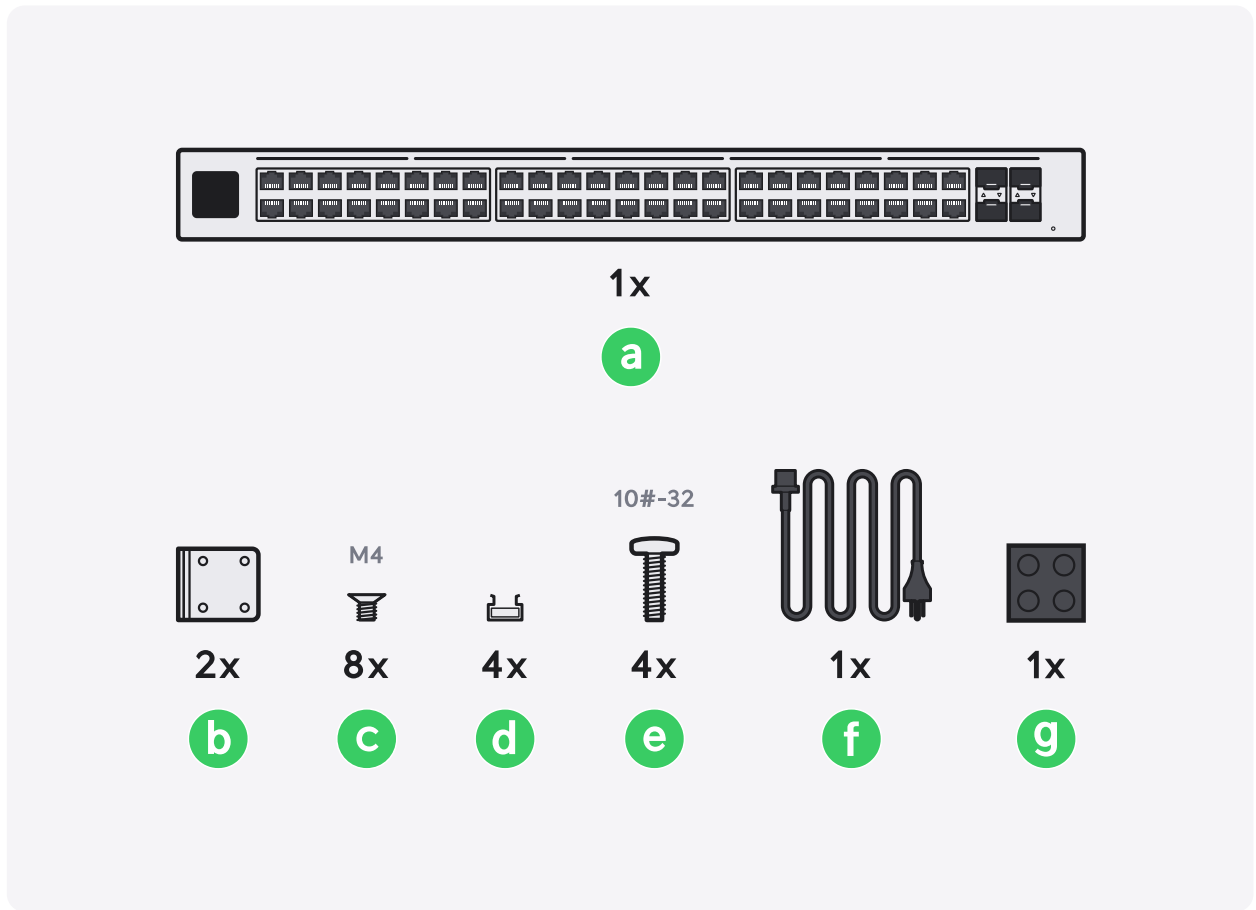

Pro Max 48

1

2

4x

3

10#-32

4x

4

5

1x

6

A

10G

Internet

B

2.5G