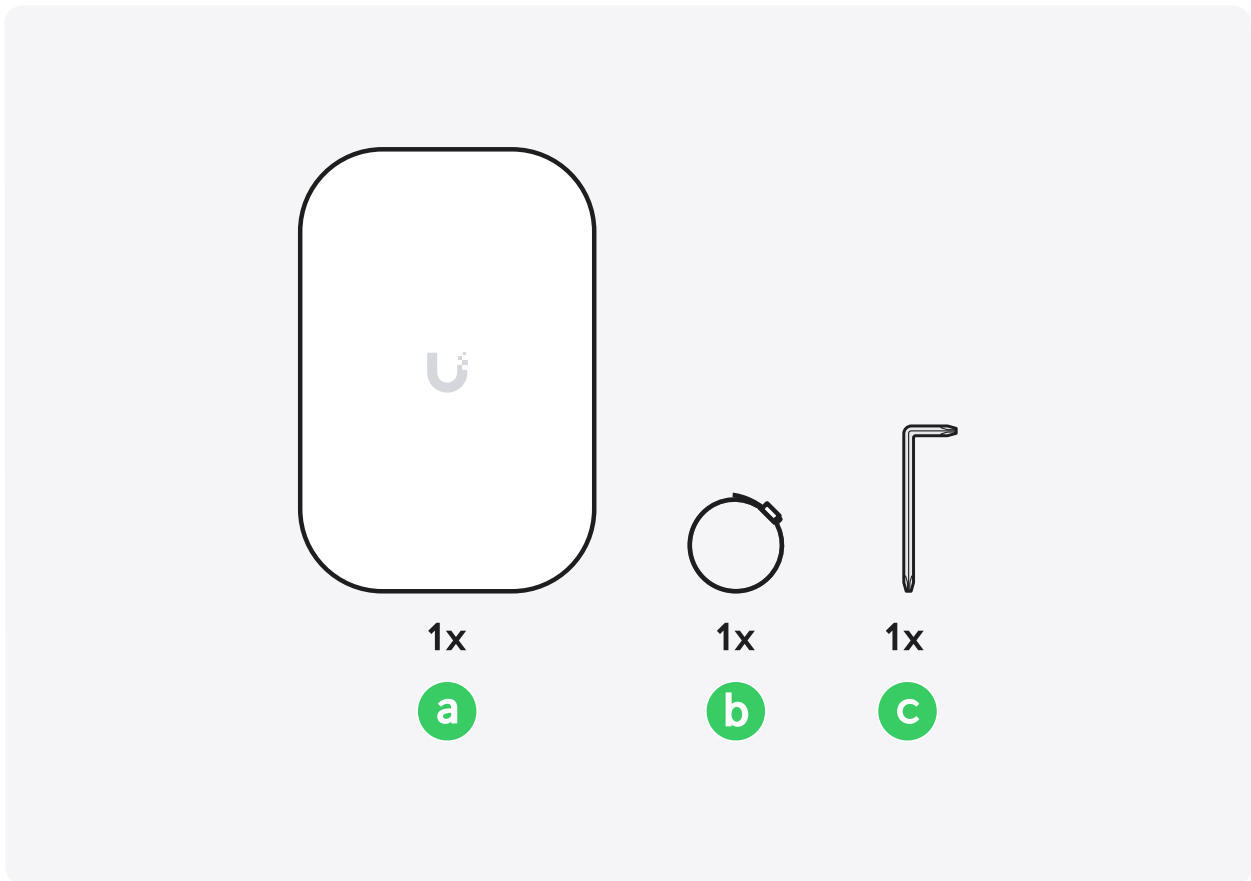

Panel Antenna Ultra

1

2

1x

b

25mm\varnothing<math><50\text{mm}</math>

3

4