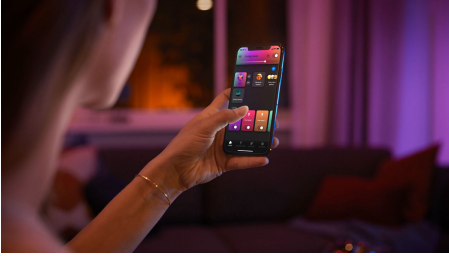

8719514491281

Smidig och smart belysning

Med Philips Hue Luster P45 E14-lampan kan du integrera dina minsta lampor och armaturer i ditt smarta Philips Hue-belysningssystem. Eftersom klotlampan inte är större än en golfboll passar den där andra längre E14-lampor inte får plats. Klotlampan som finns i vitt, White ambiance och White and Color Ambiance ger miljontals nyanser av vitt och färgat ljus i alla rum.

Enkel smart belysning

- Styr upp till 10 ljuskällor med Bluetooth-appen
- Styr lamporna med din röst*
- Skapa en personlig upplevelse med färggrann smart belysning
- Få tillgång till alla smarta funktioner med Hue Bridge

Funktioner

Styr upp till 10 lampor med Bluetooth-appen

Med Hue Bluetooth-appen kan du styra dina smarta Hue-ljuskällor i ett enskilt rum i ditt hem. Lägg till upp till 10 smarta ljuskällor och styr dem med en enkel knapptryckning på din mobila enhet.

Skapa en personlig upplevelse med färggrann smart belysning

Förvandla ditt hem med över 16 miljoner färger, och skapa rätt atmosfär för alla situationer på ett ögonblick. Med ett knapptryck kan du skapa feststämning för ett party, förvandla ditt vardagsrum till biograf, lyfta fram din heminredning med färgaccenter, och mycket mer.