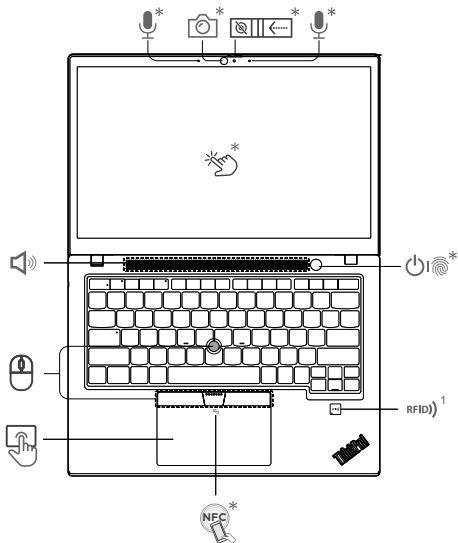

ThinkPad®

T14 Gen 3 / P14s Gen 3

T16 Gen 1 / P16s Gen 1

For FSC Mix logo only

For Barcode Position Only

* For selected models | 選配 | 适用于特定型号 | 일부 모델의 경우 | 一部のモデル

* Lenovo USB-C to Ethernet Adapter

* Lenovo USB-C to DisplayPort Adapter

* Lenovo USB-C to VGA Adapter

* Lenovo HDMI to VGA Adapter

T14 Gen 3 / P14s Gen 3

* Power button with or without fingerprint reader
含或不含指紋辨識器的電源按鈕
電源按鈕（含或不含指紋讀取器）
지문 판독기 기능이 있거나 없는 전원 버튼
電源ボタン（指紋センサー付き/指紋センサーなし）