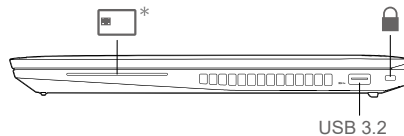

Smart card reader

智慧型讀卡機

智能读卡器

스마트 카드 판독기

スマート・カード・リーダー