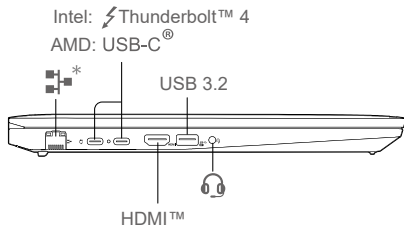

Smart card reader

智慧型讀卡機

智能读卡器

스마트 카드 판독기

スマート・カード・リーダー