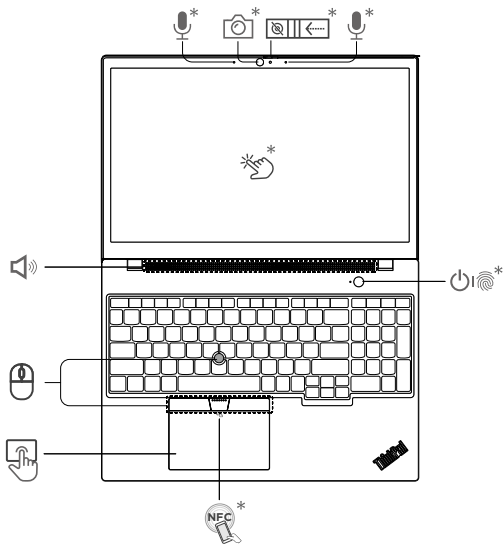

ThinkPad®

T14 Gen 3 / P14s Gen 3

T16 Gen 1 / P16s Gen 1

For FSC Mix logo only

For Barcode Position Only

* For selected models | 選配 | 适用于特定型号 | 일부 모델의 경우 | 一部のモデル

* Lenovo USB-C to Ethernet Adapter

* Lenovo USB-C to DisplayPort Adapter

* Lenovo USB-C to VGA Adapter

* Lenovo HDMI to VGA Adapter

T16 Gen 1 / P16s Gen 1

-  Power button with or without fingerprint reader
含或不含指紋辨識器的電源按鈕
電源按鈕 (含或不含指紋讀取器)
지문 판독기 기능이 있거나 없는 전원 버튼
電源ボタン (指紋センサー付き/指紋センサーなし)