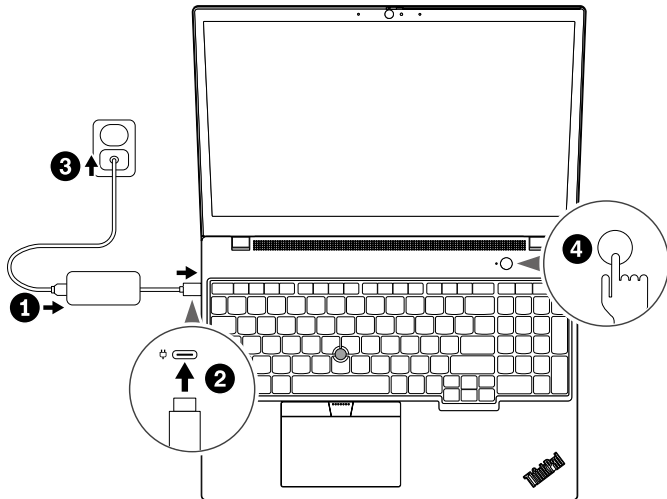

* Lenovo USB-C to VGA Adapter

* Lenovo HDMI to VGA Adapter

T16 Gen 1 / P16s Gen 1

-  Power button with or without fingerprint reader
含或不含指紋辨識器的電源按鈕
電源按鈕 (含或不含指紋讀取器)
지문 판독기 기능이 있거나 없는 전원 버튼
電源ボタン (指紋センサー付き/指紋センサーなし)