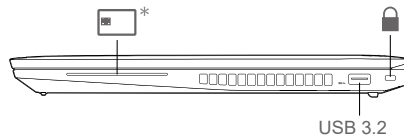

* Lenovo USB-C to VGA Adapter

* Lenovo HDMI to VGA Adapter

T16 Gen 1 / P16s Gen 1

-  Power button with or without fingerprint reader
含或不含指紋辨識器的電源按鈕
電源按鈕 (含或不含指紋讀取器)
지문 판독기 기능이 있거나 없는 전원 버튼
電源ボタン (指紋センサー付き/指紋センサーなし)