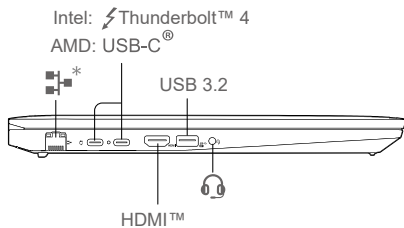

* Lenovo USB-C to VGA Adapter

* Lenovo HDMI to VGA Adapter

T16 Gen 1 / P16s Gen 1

-  Power button with or without fingerprint reader
含或不含指紋辨識器的電源按鈕
電源按鈕 (含或不含指紋讀取器)
지문 판독기 기능이 있거나 없는 전원 버튼
電源ボタン (指紋センサー付き/指紋センサーなし)