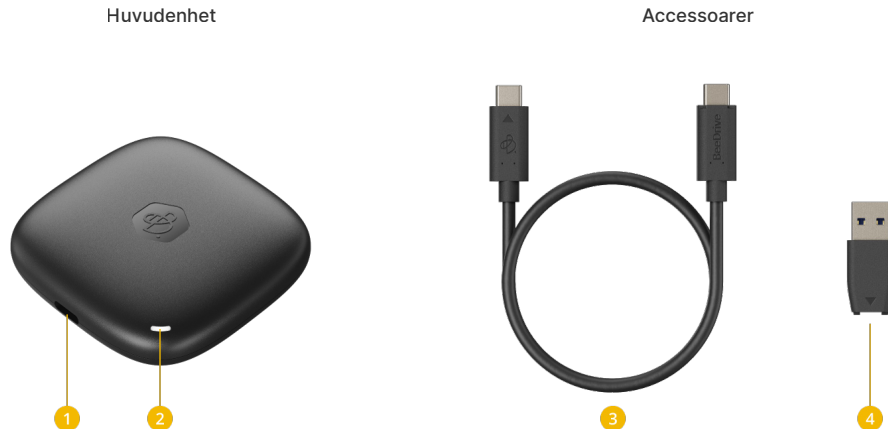

Maskinvaruöversikt

1 USB 3.2 Gen 2
(Typ C)

2 LED-indikator

3 USB-C till C-kabel

4 USB-C till A-adapter

Tekniska specifikationer

Allmänna specifikationer

Maskinvara	
Kapacitet	• 1 TB • 2 TB
Mått (H x B x D)	65mm x 65mm x 15mm
Vikt	43 g
Gränssnitt	USB 3.2 Gen 2 (10 Gbps)
Prestanda	
Hastighet	Upp till 1 050 MB/s²
Temperatur	
Användningstemperatur	0 till 45 °C
Förvaringstemperatur	-40 till 85 °C