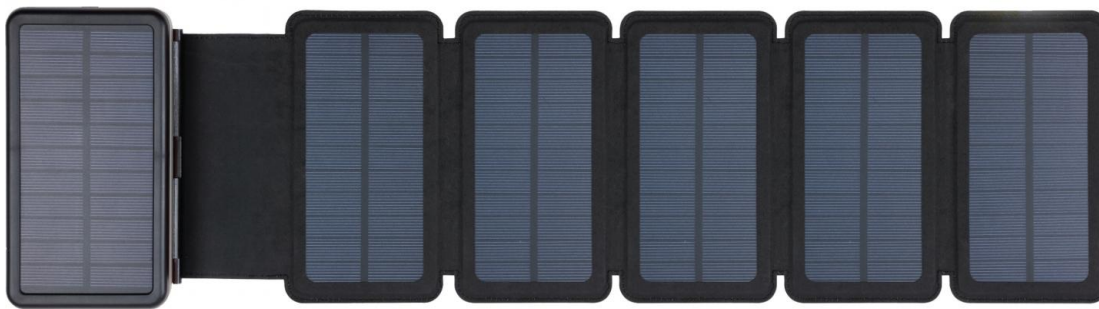

Solar 6-Panel Powerbank 20000

Artikelnr.:

420-73

EAN:

5705730420733

De Sandberg Solar 6-panel Powerbank 20000 geeft u echt alle vermogen die u nodig hebt voor al uw apparaten, en laadt een normale smartphone wel tot 8 keer op. Als u zich ver van een stopcontact bevindt, kunt u de powerbank opladen met het grote, opvouwbare zonnepaneel met 6 zonnecellen. Op deze manier ben u ervan verzekerd dat u altijd uw apparaten kunt opladen. U krijgt 2x USB-A-aansluitingen, en daarnaast 1x USB-C PD 20W-aansluiting voor snelladen. Er is ook een karabijnhaakje meegeleverd, om de powerbank in een tent of aan een rugzak te hangen en op te laden op zonne-energie. Het zonnepaneel kan in- en uitgeschakeld worden naar behoefte. Dit is de perfecte mobiele oplaadoplossing voor op vakantie met de familie, een wandeltocht door de bossen of een ander avontuur.

 Meer informatie:
 www.sandberg.world

Sandberg Solar 6-Panel Powerbank 20000

Specificaties

Capacity: 20000 mAh / 74 Wh
Battery type: Li-polymer
Micro USB input: 5V/2A, 9V/2A, 12V/1.5A (18W max)
USB-C input 5V/2A, 9V/2A, 12V/1.5A (18W max)
USB-C output: 5V/3A, 9V/2.22A, 12V/1.67A (20W max)
USB-A output 1: 5V/3A, 9V/2A, 12V/1.5A (18W max)
USB-A output 2: 5V/3A, 9V/2A, 12V/1.5A (18W max)
Solar panel: 7.5 W
IPX4 Water resistant
Charge temperature: 0?~45?
Discharge temperature: -20?~45?
Supports power-through

Verpakkingsinformatie

1 Sandberg Solar 6-Panel Powerbank 20000
1 Snap hook
1 USB-A to USB-C cable 30 cm
1 Quick guide

Gebruikershandleiding: <https://files.sandberg.world/support/manual/420-73-quick-guide-220908.pdf>

Afmetingen

	Product	Verpakking
Hoogte (cm)	15,80	18,90
Breedte (cm)	88,00	11,00
Diepte (cm)	4,60	5,00
Gewicht (g)	660,00	700,00

Product:
www.sandberg.world/product/solar-6-panel-powerbank-20000

Dealer: