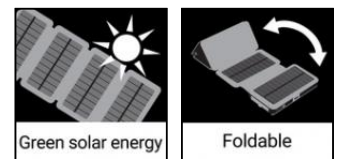

Solar 6-Panel Powerbank 20000

Artikelnr.:

420-73

EAN:

5705730420733

De Sandberg Solar 6-panel Powerbank 20000 geeft u echt alle vermogen die u nodig hebt voor al uw apparaten, en laadt een normale smartphone wel tot 8 keer op. Als u zich ver van een stopcontact bevindt, kunt u de powerbank opladen met het grote, opvouwbare zonnepaneel met 6 zonnecellen. Op deze manier ben u ervan verzekerd dat u altijd uw apparaten kunt opladen. U krijgt 2x USB-A-aansluitingen, en daarnaast 1x USB-C PD 20W-aansluiting voor snelladen. Er is ook een karabijnhaakje meegeleverd, om de powerbank in een tent of aan een rugzak te hangen en op te laden op zonne-energie. Het zonnepaneel kan in- en uitgeschakeld worden naar behoefte. Dit is de perfecte mobiele oplaadoplossing voor op vakantie met de familie, een wandeltocht door de bossen of een ander avontuur.

 Meer informatie:
 www.sandberg.world

Sandberg Solar 6-Panel Powerbank 20000

Specificaties

Capacity: 20000 mAh / 74 Wh
Battery type: Li-polymer
Micro USB input: 5V/2A, 9V/2A, 12V/1.5A (18W max)
USB-C input 5V/2A, 9V/2A, 12V/1.5A (18W max)
USB-C output: 5V/3A, 9V/2.22A, 12V/1.67A (20W max)
USB-A output 1: 5V/3A, 9V/2A, 12V/1.5A (18W max)
USB-A output 2: 5V/3A, 9V/2A, 12V/1.5A (18W max)
Solar panel: 7.5 W
IPX4 Water resistant
Charge temperature: 0?~45?
Discharge temperature: -20?~45?
Supports power-through