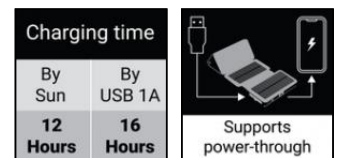

Solar 6-Panel Powerbank 20000

Artikelnr.:

420-73

EAN:

5705730420733

De Sandberg Solar 6-panel Powerbank 20000 geeft u echt alle vermogen die u nodig hebt voor al uw apparaten, en laadt een normale smartphone wel tot 8 keer op. Als u zich ver van een stopcontact bevindt, kunt u de powerbank opladen met het grote, opvouwbare zonnepaneel met 6 zonnecellen. Op deze manier ben u ervan verzekerd dat u altijd uw apparaten kunt opladen. U krijgt 2x USB-A-aansluitingen, en daarnaast 1x USB-C PD 20W-aansluiting voor snelladen. Er is ook een karabijnhaakje meegeleverd, om de powerbank in een tent of aan een rugzak te hangen en op te laden op zonne-energie. Het zonnepaneel kan in- en uitgeschakeld worden naar behoefte. Dit is de perfecte mobiele oplaadoplossing voor op vakantie met de familie, een wandeltocht door de bossen of een ander avontuur.

 Meer informatie:
 www.sandberg.world

Sandberg Solar 6-Panel Powerbank 20000

Specificaties

Capacity: 20000 mAh / 74 Wh
Battery type: Li-polymer
Micro USB input: 5V/2A, 9V/2A, 12V/1.5A (18W max)
USB-C input 5V/2A, 9V/2A, 12V/1.5A (18W max)
USB-C output: 5V/3A, 9V/2.22A, 12V/1.67A (20W max)
USB-A output 1: 5V/3A, 9V/2A, 12V/1.5A (18W max)
USB-A output 2: 5V/3A, 9V/2A, 12V/1.5A (18W max)
Solar panel: 7.5 W
IPX4 Water resistant
Charge temperature: 0?~45?
Discharge temperature: -20?~45?
Supports power-through

Afmetingen

	Product	Verpakking
Hoogte (cm)	15,80	18,90
Breedte (cm)	88,00	11,00
Diepte (cm)	4,60	5,00
Gewicht (g)	660,00	700,00

Product:
www.sandberg.world/product/solar-6-panel-powerbank-20000

Dealer: