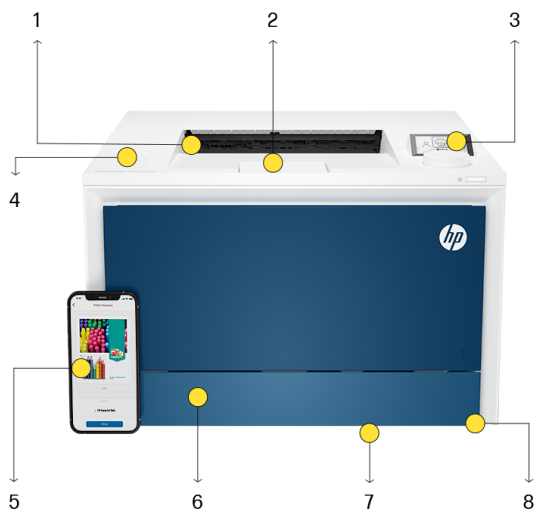

Maximera produktiviteten i fullfärg

- Stötta verksamhetens team med den här kompakta och högpresterande färgskrivaren – perfekt för upp till tio användare.
- Ta arbetsflödet till nästa nivå med blixtnabb hastighet för miljöer med höga krav.
- Professionella sidor med utskrifter av hög kvalitet, verklighetstroga färger och skarpa detaljer.¹

Produkttrundtur

1. Automatisk dubbelsidig utskrift
2. Utskriftshastighet upp till 33 sid/min med A4, standardkapacitet för 300 ark
3. LCD med fyra rader och vred för snabb interaktion
4. USB-portar med hög hastighet, inbyggt snabbt Ethernet
5. HP Smart-app för produktivitet direkt i handen
6. Designad för team på upp till tio användare
7. Mer verklighetstrogna färger med HP TerraJet-toner
8. Förkonfigurerade säkerhetsinställningar