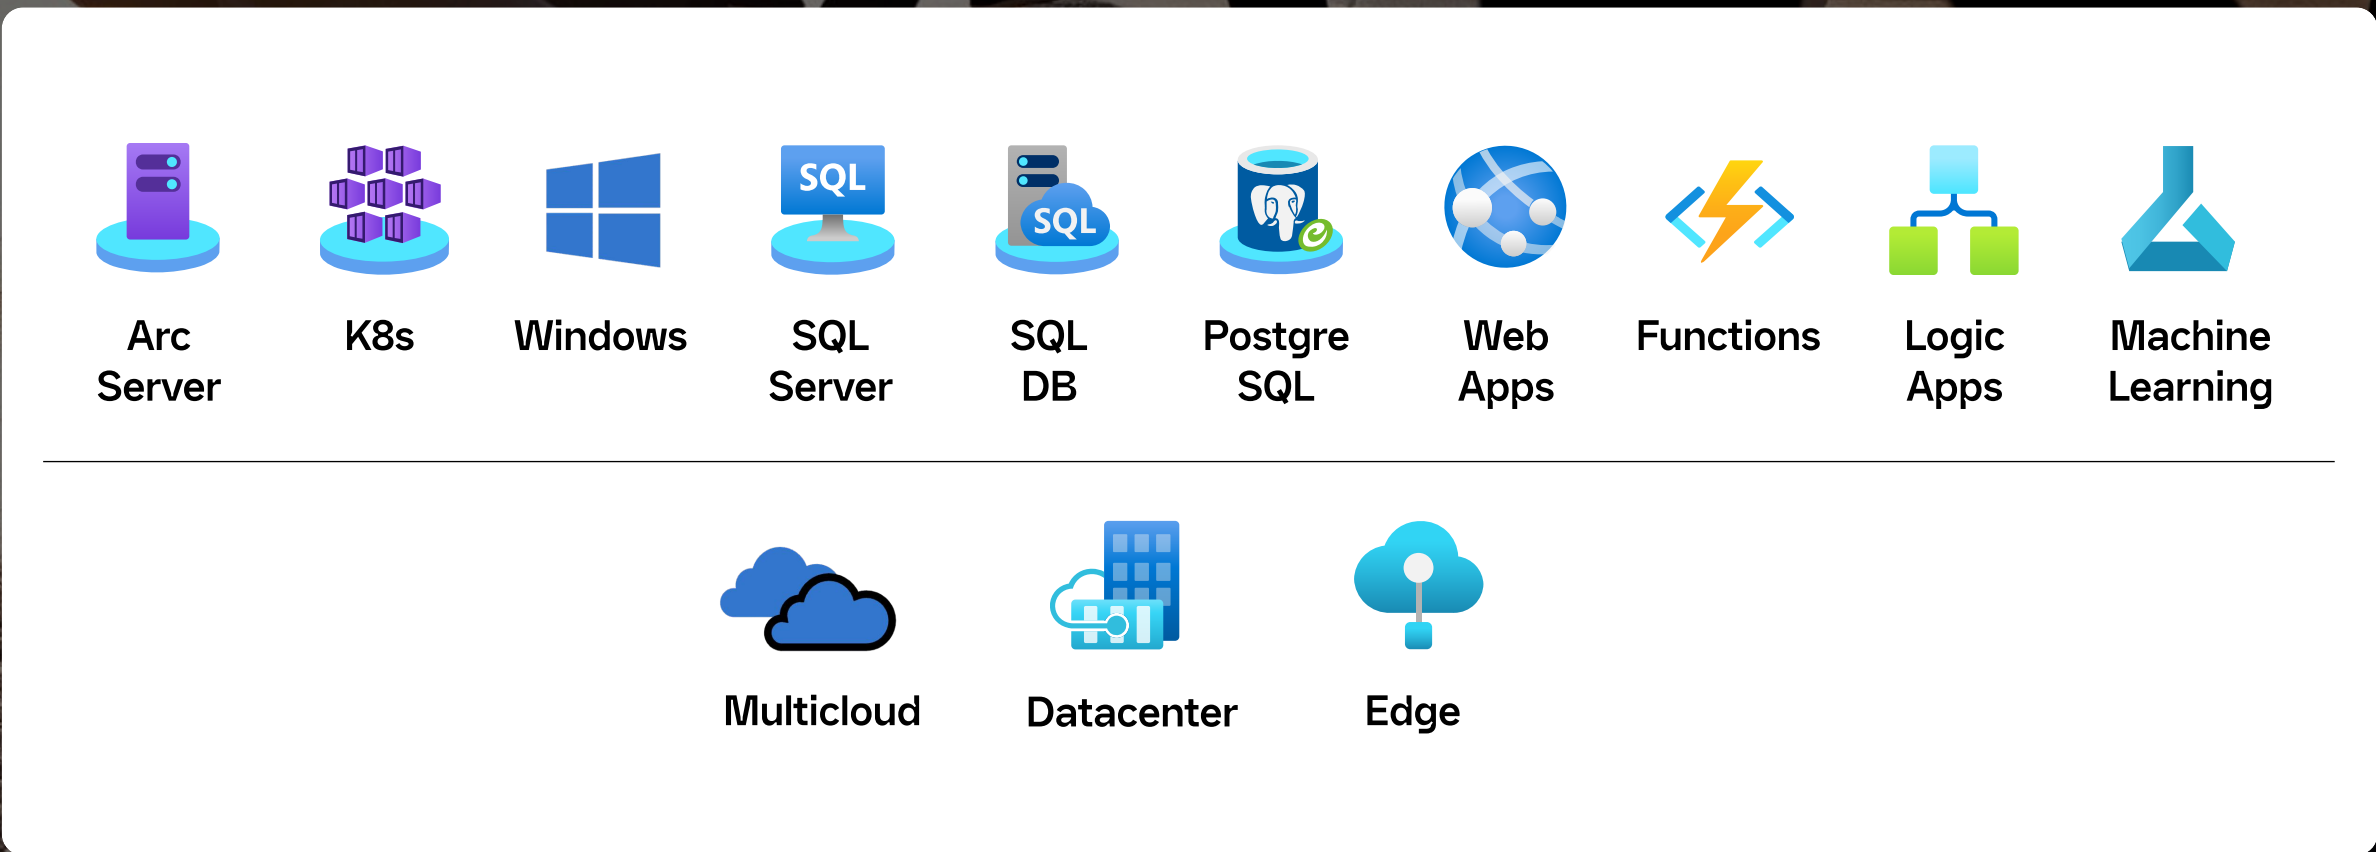

Microsoft Azure

En *enhetlig kontrollplan* med Azure Arc

Infrastruktur

Anslut och hantera hybridresurser som inhemska Azure-resurser

Azure Arc-aktiverad infrastruktur

Tjänster

Distrubera och kör Azure-tjänster utanför Azure, samtidigt som du hanterar dem från Azure

Azure Arc-aktiverad infrastruktur