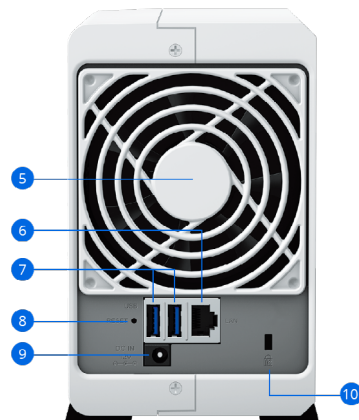

Maskinvaruöversikt

DS223j (framifrån)

DS223j (bakifrån)

1	Statusindikator	2	LAN-indikator	3	Diskstatusindikatorer	4	Strömknapp och -indikator
5	Fläkt	6	1 GbE RJ-45-port	7	USB 3.2 Gen 1-portar	8	Reset-knapp
9	Strömport	10	Kensington Security Slot				