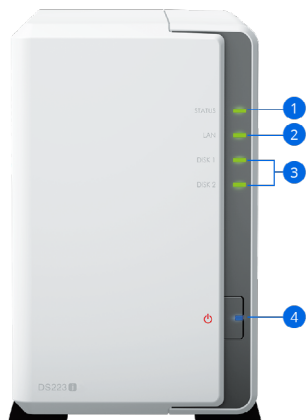

Maskinvaruöversikt

DS223j (framifrån)

DS223j (bakifrån)

1	Statusindikator	2	LAN-indikator	3	Diskstatusindikatorer	4	Strömknapp och -indikator
5	Fläkt	6	1 GbE RJ-45-port	7	USB 3.2 Gen 1-portar	8	Reset-knapp
9	Strömport	10	Kensington Security Slot				